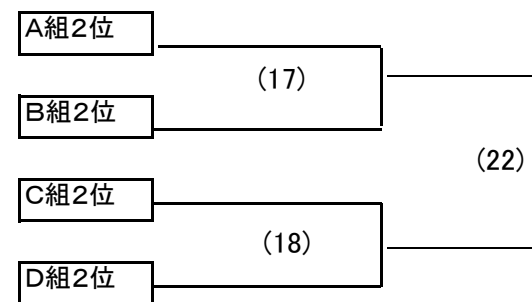

男子 2位トーナメント (15 分)