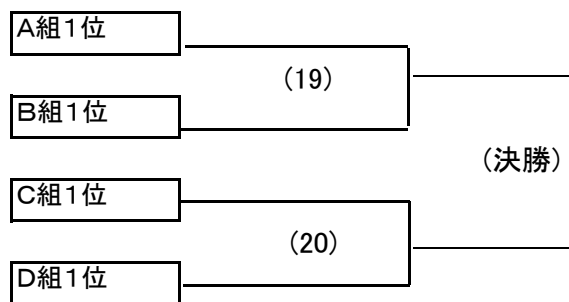

男子 決勝トーナメント (15 分, 決勝のみ前後半)