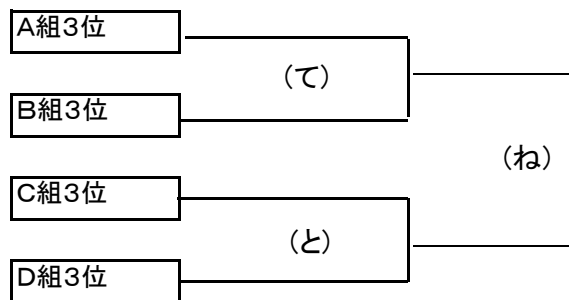

- ・駐車場は、体育館正面と池の西側にあります(1日 ¥600)。
- ・満車の場合はJR津久野駅周辺のコインパーキングをご利用下さい。

男子 決勝トーナメント (15 分, 決勝のみ前後半)

男子 2位トーナメント (15 分)

男子 3位トーナメント (15 分)

男子 4位トーナメント (15 分)